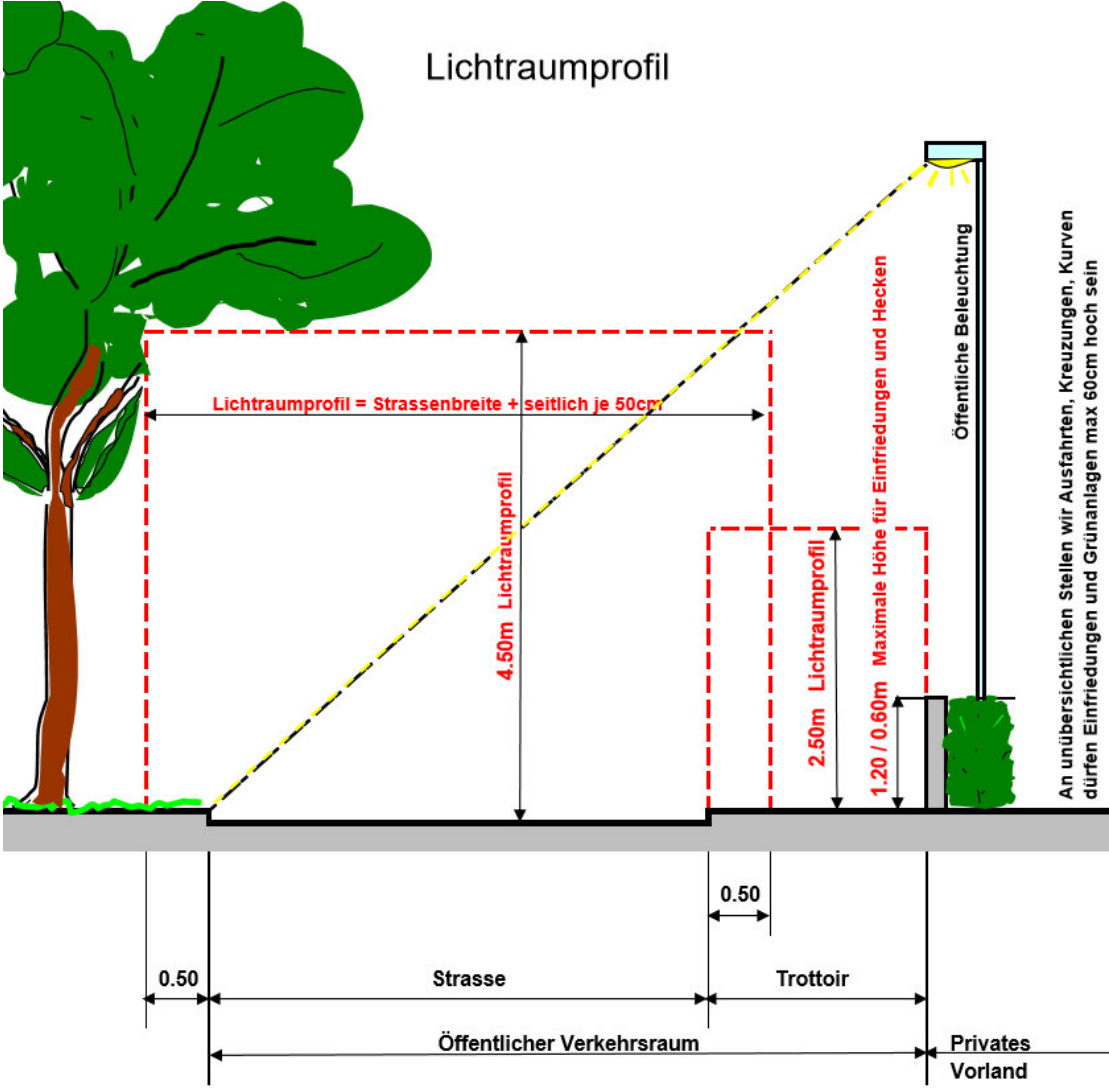

# Lichtraumprofil

An unübersichtlichen Stellen wie Ausfahrten, Kreuzungen, Kurven dürfen Einfriedungen und Grünanlagen max 60cm hoch sein